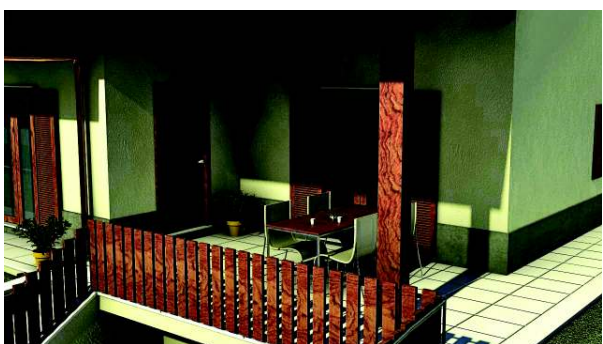

edilizia residenziale ecologica ad alte prestazioni energetiche

10148 Torino - Via Reiss Romoli, 215 - Tel./Fax. 011.252170 - www.domusitalia.eu

Partita Iva 09011460012 - C.C.I.A.A. To n.1018154