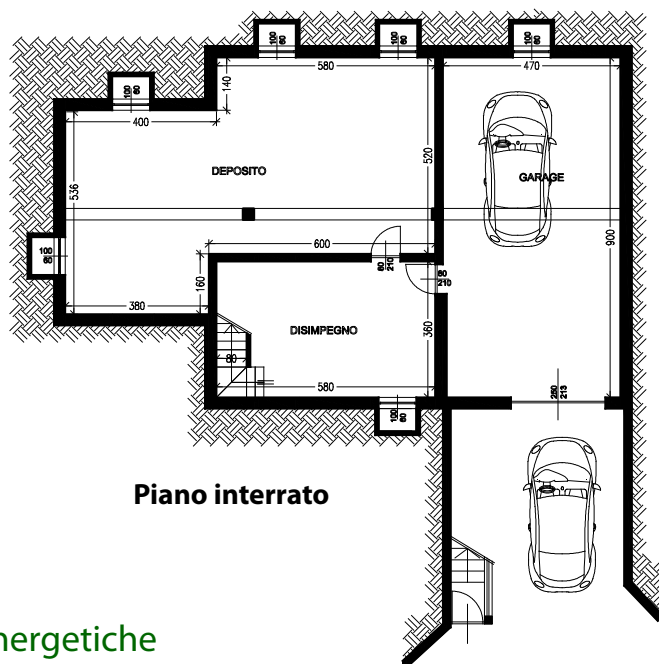

Piano interrato