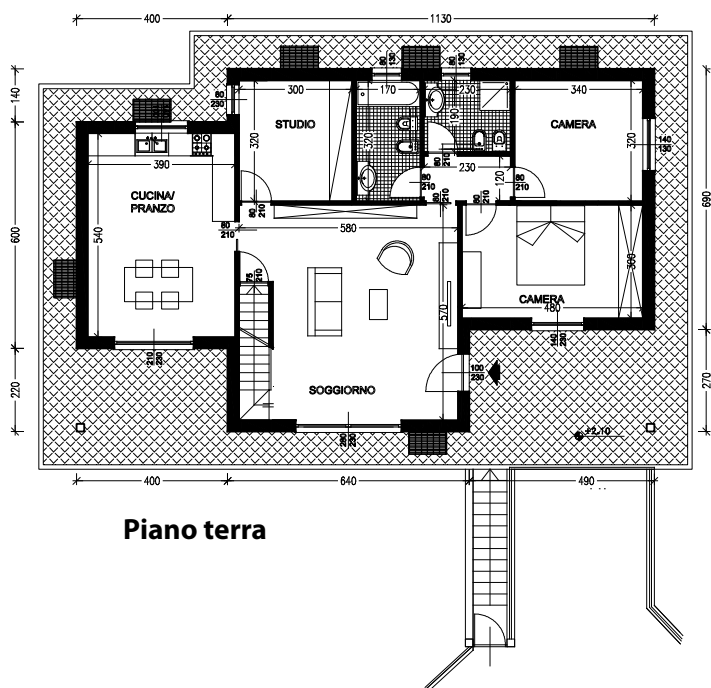

Piano terra