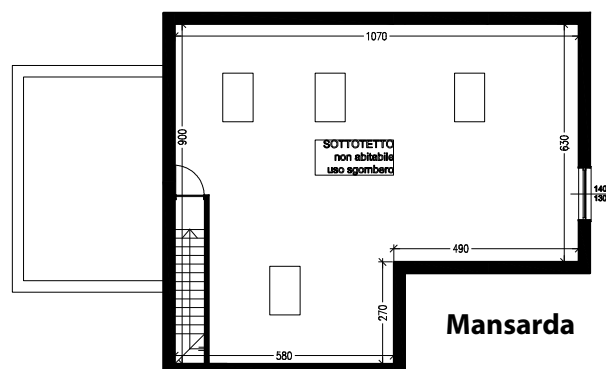

domus italia : vende

A **Pavarolo** in splendida posizione panoramica su un crinale con vista Superga e Monte Rosa, **vendiamo** terreno edificabile di mq. 1370 con progetto approvato e villa signorile di prossima costruzione.

Il piano terreno di mq. 119 è composto da un soggiorno, una cucina abitabile, due camere da letto, uno studio e doppi servizi.

Al piano sottotetto abbiamo un ampio locale mansardato uso sgombero di circa mq. 90.

Al piano interrato c'è un'autorimessa per due auto e la possibilità di una grande tavernetta.

Rifiniture di pregio e completa possibilità di personalizzazione.

Riscaldamento a bassa temperatura con caldaia a condensazione e pannello solare termico per produzione di acqua calda e riscaldamento.

E' realizzata integrando e sostituendo alcuni materiali utilizzati nell'edilizia convenzionale con materiali naturali, riciclabili ed a basso impatto ambientale per ottenere un edificio ad alte prestazioni energetiche, garantito e certificato in classe A.

Mansarda

edilizia residenziale ecologica ad alte prestazioni energetiche

10148 Torino - Via Reiss Romoli, 215 - Tel./Fax. 011.252170 - www.domusitalia.eu

Partita Iva 09011460012 - C.C.I.A.A. To n.1018154